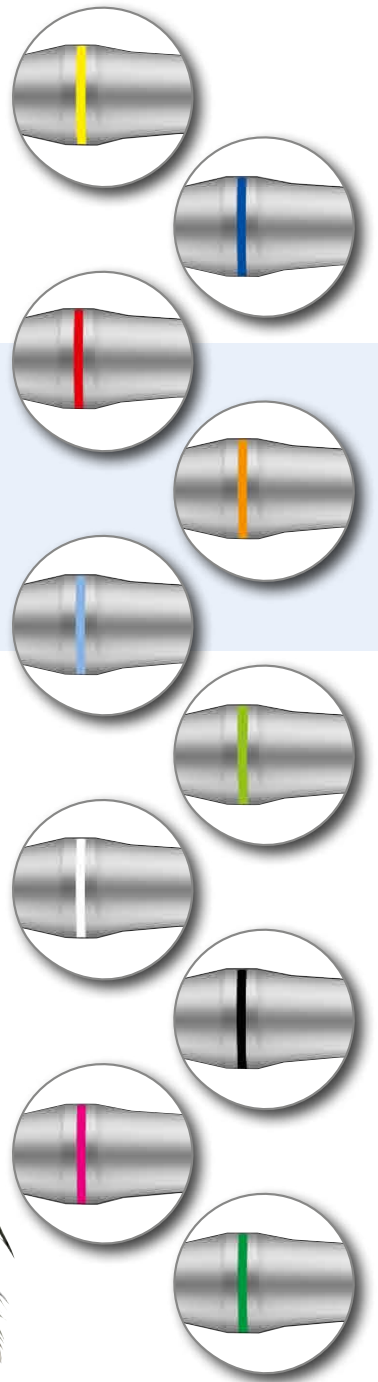

LIQUIDSTEEL®

Colori
Keramik
инструменты

Добавьте в
Вашу жизнь красок!
+ оптимальная гигиена

Кюреты GRACEY

Цена за 1 шт.
38,75 €

LSCO972/1-2-WE Кюрета GRACEY Рис 1-2

LSCO972/3-4-SC Кюрета GRACEY Рис 3-4

LSCO972/5-6-GE Кюрета GRACEY Рис 5-6

LSCO972/7-8-GR Кюрета GRACEY Рис 7-8

LSCO972/9-10-MA Кюрета GRACEY Рис 9-10

LSCO972/11-12-OR Кюрета GRACEY Рис 11-12

LSCO972/13-14-BL Кюрета GRACEY Рис 13-14

Скейлеры

Цена за 1 шт.
38,75 €

LSCO972/С12-3-HBL скейлер, область боковых зубов, укрепленная модель

LSCO972/Н6-Н7-HBL скейлер, область передних и боковых зубов

LSCO972/Т2-Т3-HBL скейлер TAYLOR, область боковых зубов, средняя модель

LSCO961/204S-HBL скейлер, межзубные пространства, область передних и боковых зубов

LSCO960/4R-4L-RO Кюрета COLUMBIA, универсальная

LSCO961/М23А-HGR — кюрета универсальная, премоляры+моляры. Верхняя и нижняя челюсти

LIQUIDSTEEL®

Colori
Keramik

Цветовая маркировка

= ОПТИМАЛЬНАЯ ГИГИЕНА

Забудьте о бледнеющих цветовых маркировках!
Хватит дискуссий на тему «Контаминация под цветовой маркировкой»