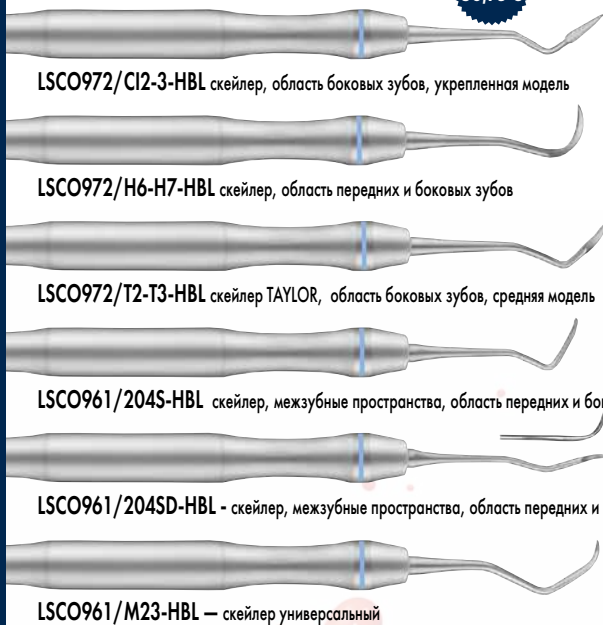

LIQUIDSTEEL®

Colori
Keramik
инструменты

Добавьте в
Вашу жизнь красок!
+ оптимальная гигиена

Кюреты GRACEY

Цена за 1 шт.
38,75 €

LSCO972/1-2-WE Кюрета GRACEY Рис 1-2

LSCO972/3-4-SC Кюрета GRACEY Рис 3-4

LSCO972/5-6-GE Кюрета GRACEY Рис 5-6

LSCO972/7-8-GR Кюрета GRACEY Рис 7-8

LSCO972/9-10-MA Кюрета GRACEY Рис 9-10

LSCO972/11-12-OR Кюрета GRACEY Рис 11-12

LSCO972/13-14-BL Кюрета GRACEY Рис 13-14

Скейлеры

Цена за 1 шт.
38,75 €

LSCO972/С12-3-HBL скейлер, область боковых зубов, укрепленная модель

LSCO972/Н6-Н7-HBL скейлер, область передних и боковых зубов

LSCO972/Т2-Т3-HBL скейлер TAYLOR, область боковых зубов, средняя модель

LSCO961/204S-HBL скейлер, межзубные пространства, область передних и боковых зубов

LSCO961/204SD-HBL - скейлер, межзубные пространства, область передних и боковых зубов

LSCO961/М23-HBL — скейлер универсальный

На все скейлеры нанесена светло-голубая маркировка

Универсальные кюреты

Цена за 1 шт.
38,75 €