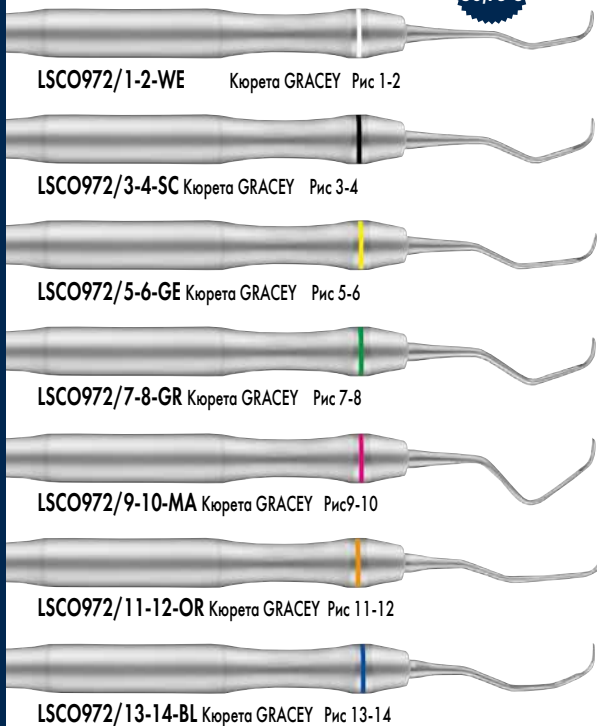

LIQUIDSTEEL®

Colori
Keramik
инструменты

Добавьте в
Вашу жизнь красок!
+ оптимальная гигиена

Кюреты GRACEY

Цена за 1 шт.
38,75 €

LSCO972/1-2-WE Кюрета GRACEY Рис 1-2

LSCO972/3-4-SC Кюрета GRACEY Рис 3-4

LSCO972/5-6-GE Кюрета GRACEY Рис 5-6

LSCO972/7-8-GR Кюрета GRACEY Рис 7-8

LSCO972/9-10-MA Кюрета GRACEY Рис 9-10

LSCO972/11-12-OR Кюрета GRACEY Рис 11-12

LSCO972/13-14-BL Кюрета GRACEY Рис 13-14

Скейлеры

Цена за 1 шт.
38,75 €

LSCO972/С12-3-HBL скейлер, область боковых зубов, укрепленная модель

LSCO972/Н6-Н7-HBL скейлер, область передних и боковых зубов

LSCO972/Т2-Т3-HBL скейлер TAYLOR, область боковых зубов, средняя модель

LSCO961/204S-HBL скейлер, межзубные пространства, область передних и боковых зубов

LSCO960/4R-4L-RO Кюрета COLUMBIA, универсальная

LSCO961/М23А-HGR — кюрета универсальная, премоляры+моляры. Верхняя и нижняя челюсти

LIQUIDSTEEL®

Colori
Keramik

Цветовая маркировка

= ОПТИМАЛЬНАЯ ГИГИЕНА

Забудьте о бледнеющих цветовых маркировках!
Хватит дискуссий на тему «Контаминация под цветовой маркировкой»